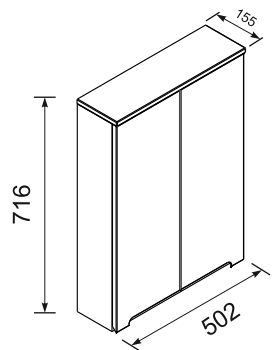

ORiSTO

SILVER OR33-SG2D-50...

(PL) SZAFKA GÓRNA	INSTRUKCJA MONTAŻU
(GB) UPPER CABINET	INSTALLATION INSTRUCTION
(FR) MIRIORIR	INSTRUCTIONS DE MONTAGE
(RU) ВЕРХНИЙ КАБИНЕТ	ИНСТРУКЦИЯ МОНТАЖА
(ES) GABINETE SUPERIOR	INSTRUCCIONES DE MONTAJE
(TR) TOP KABIN	INSTRUKSJA MONTAJ

OR33-SG2D-50-1