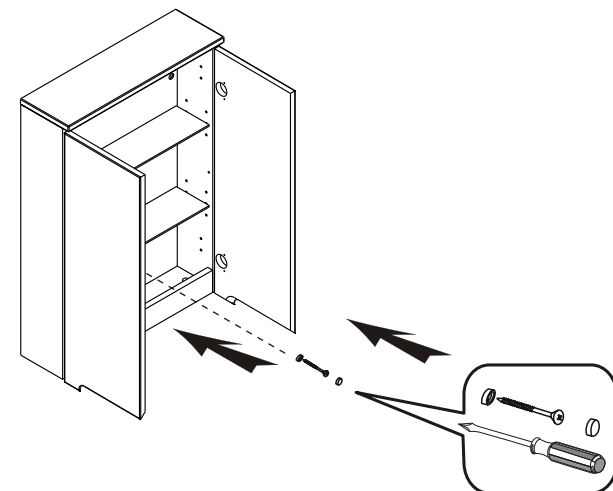

ORiSTO

SILVER OR33-SG2D-50...

(PL) SZAFKA GÓRNA	INSTRUKCJA MONTAŻU
(GB) UPPER CABINET	INSTALLATION INSTRUCTION
(FR) MIRIORIR	INSTRUCTIONS DE MONTAGE
(RU) ВЕРХНИЙ КАБИНЕТ	ИНСТРУКЦИЯ МОНТАЖА
(ES) GABINETE SUPERIOR	INSTRUCCIONES DE MONTAJE
(TR) TOP KABIN	INSTRUKSJA MONTAJ

1.

2.

3.