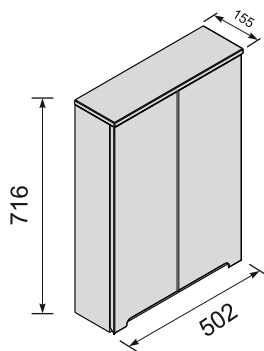

OR33-SG2D-50-4