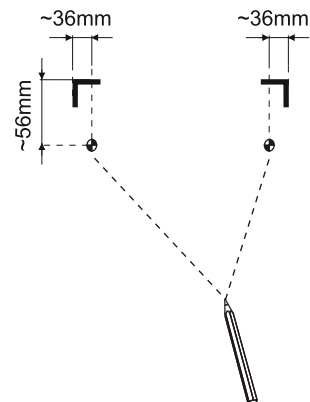

ORiSTO

SILVER OR33-SG2D-50...

(PL) SZAFKA GÓRNA	INSTRUKCJA MONTAŻU
(GB) UPPER CABINET	INSTALLATION INSTRUCTION
(FR) MIRIORIR	INSTRUCTIONS DE MONTAGE
(RU) ВЕРХНИЙ КАБИНЕТ	ИНСТРУКЦИЯ МОНТАЖА
(ES) GABINETE SUPERIOR	INSTRUCCIONES DE MONTAJE
(TR) TOP KABIN	INSTRUKSJA MONTAJ

1.

2.

3.